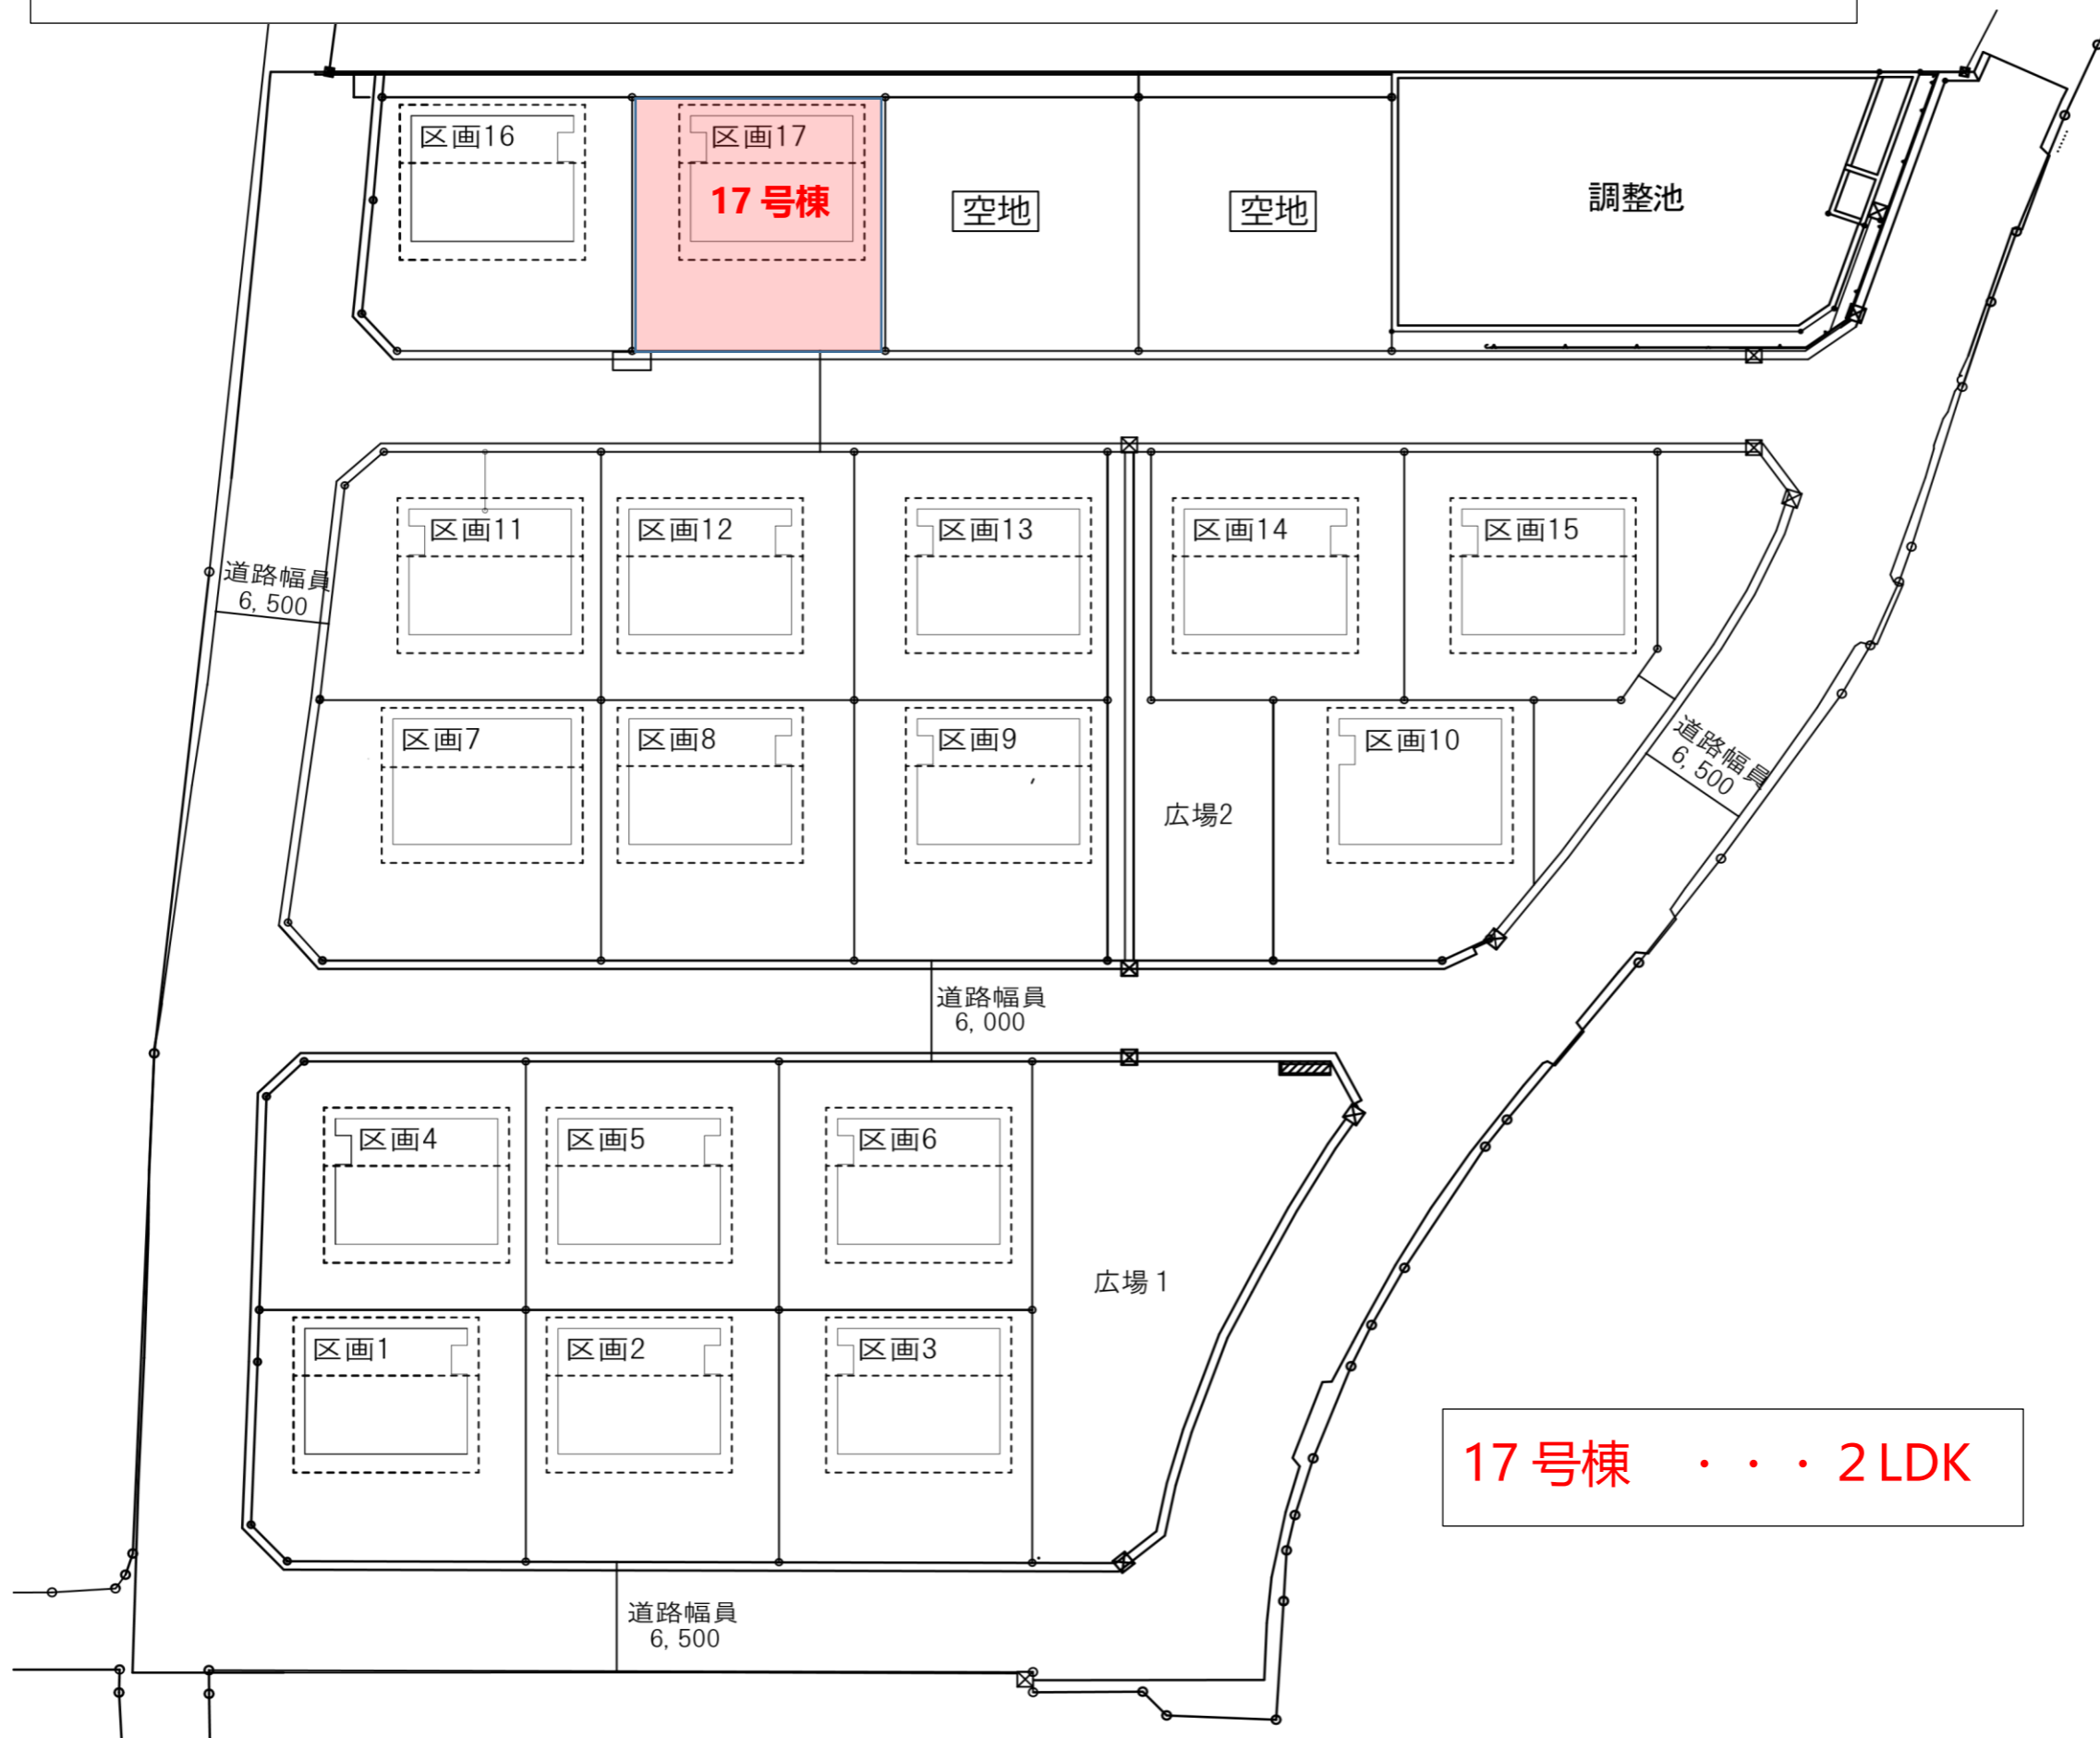

門ノ久団地：上益城郡嘉島町大字上島183番地

17号棟 . . . 2LDK

2LDK

※展開方向：正住戸は時計回り
反住戸は反時計回りのこと

※ブロン置場：配置図参照の事

※スロープ：配置図、スロープ詳細図参照の事