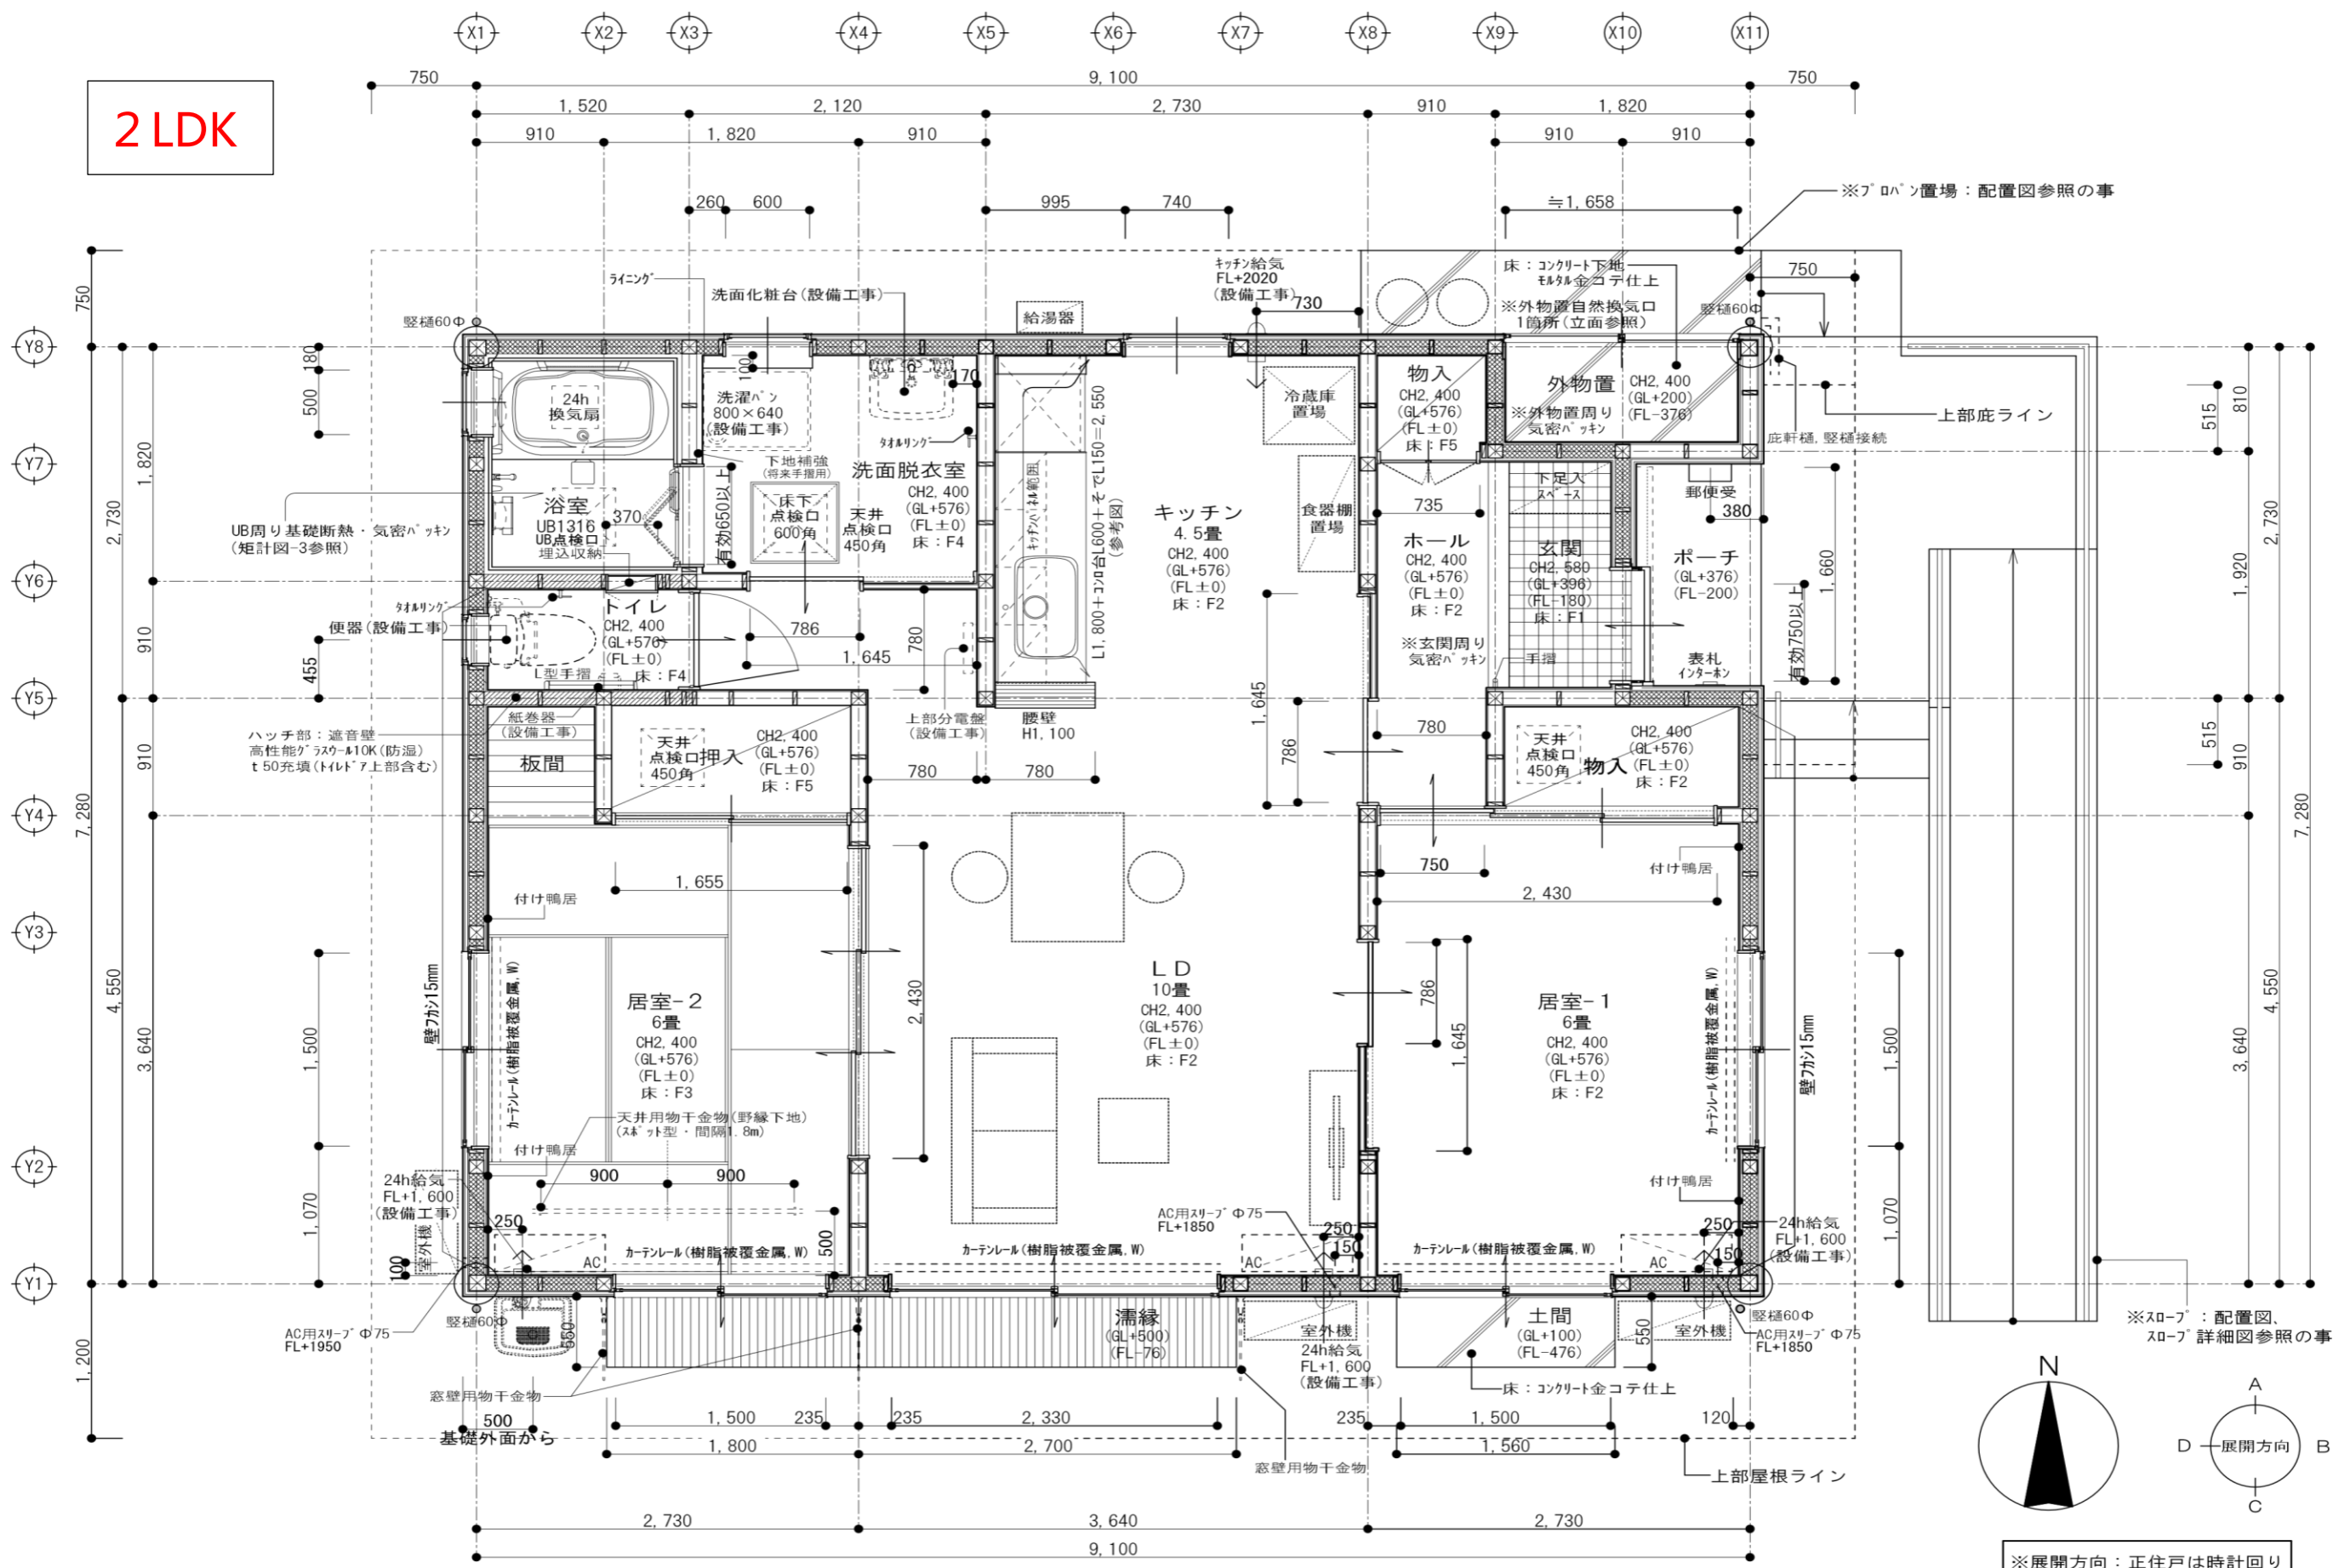

門ノ久団地：上益城郡嘉島町大字上島183番地

17号棟 . . . 2LDK

2LDK

※展開方向：正住戸は時計回り
反住戸は反時計回りのこと

※ブロン置場：配置図参照の事

※スロープ：配置図、スロープ詳細図参照の事