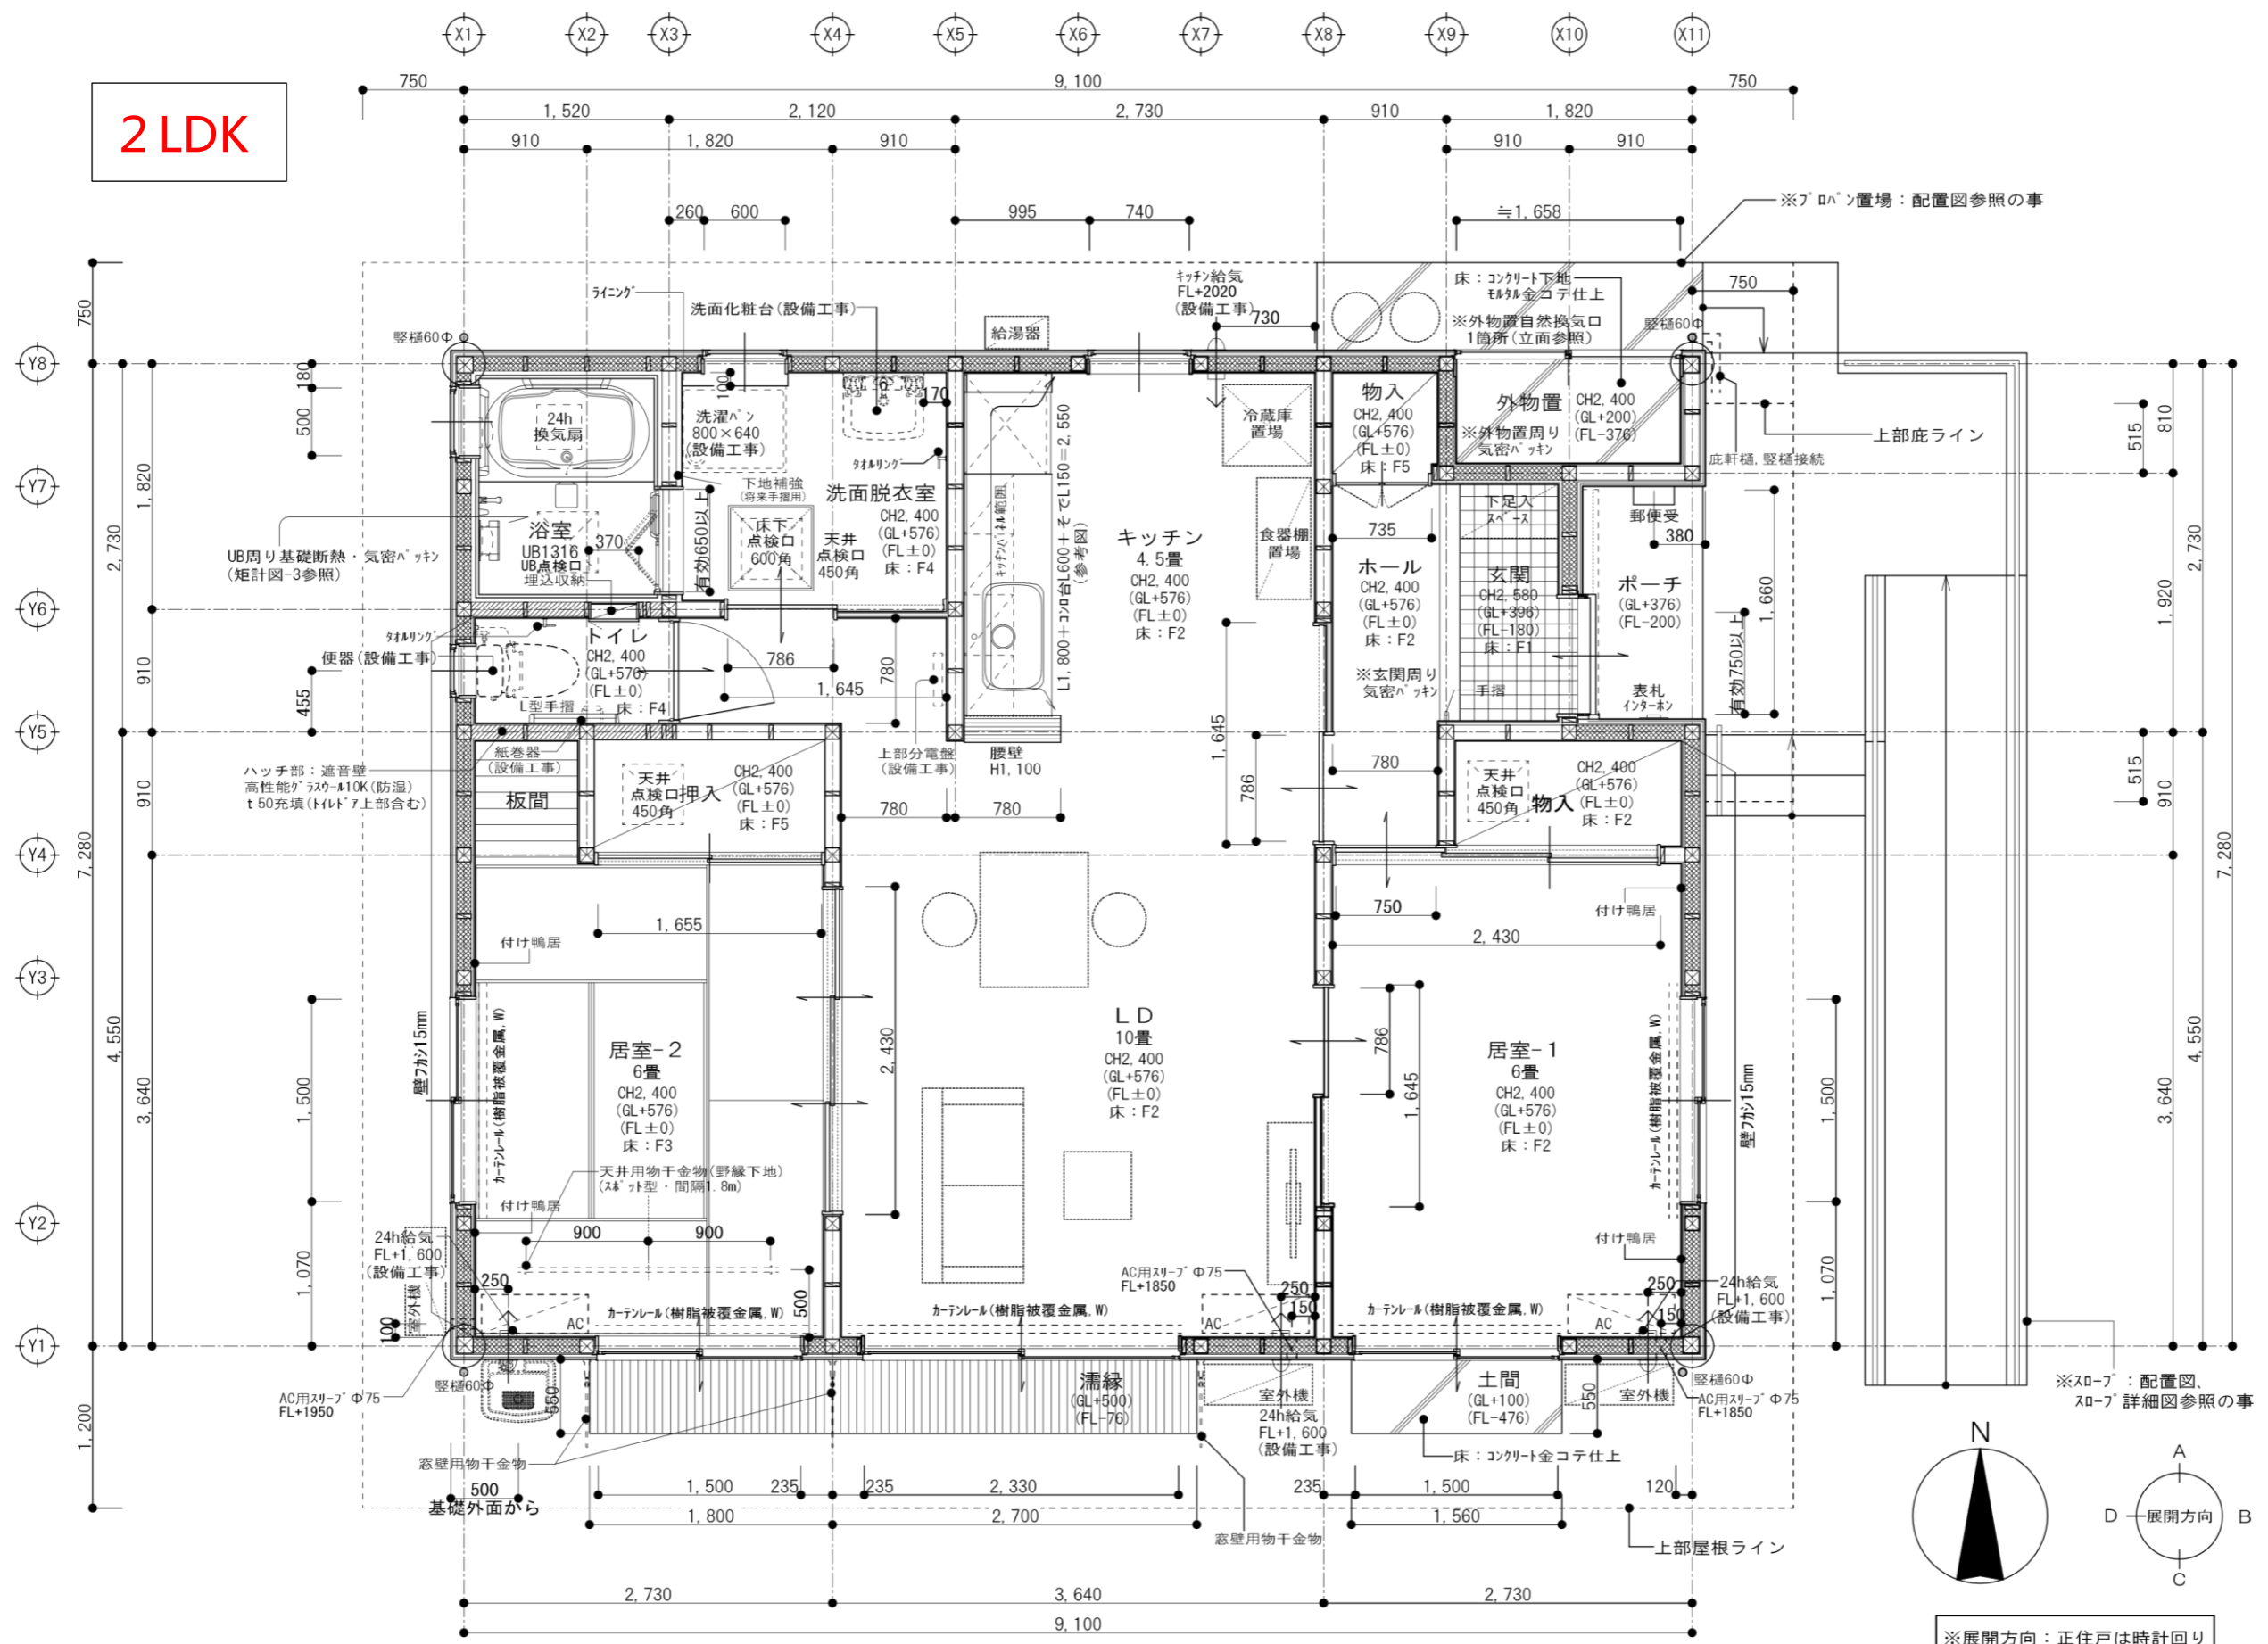

荒尾団地：上益城郡嘉島町大字上六嘉2103番地1

3号棟 . . . 2LDK

嘉島東小学校

# 2LDK

※展開方向：正住戸は時計回り  
反住戸は反時計回りのこと

※スロープ：配置図、スロープ詳細図参照の事

※バルコニー置場：配置図参照の事