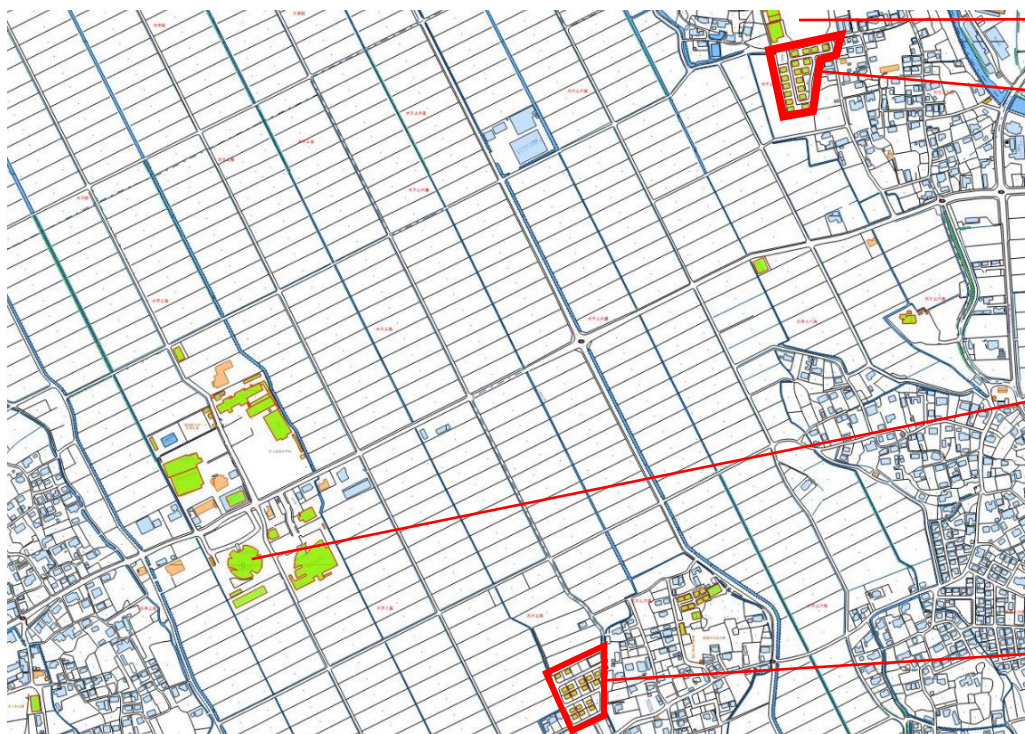

町営住宅位置図

嘉島東小

荒尾団地

嘉島町役場

門ノ久団地

● 住棟

外観

和室